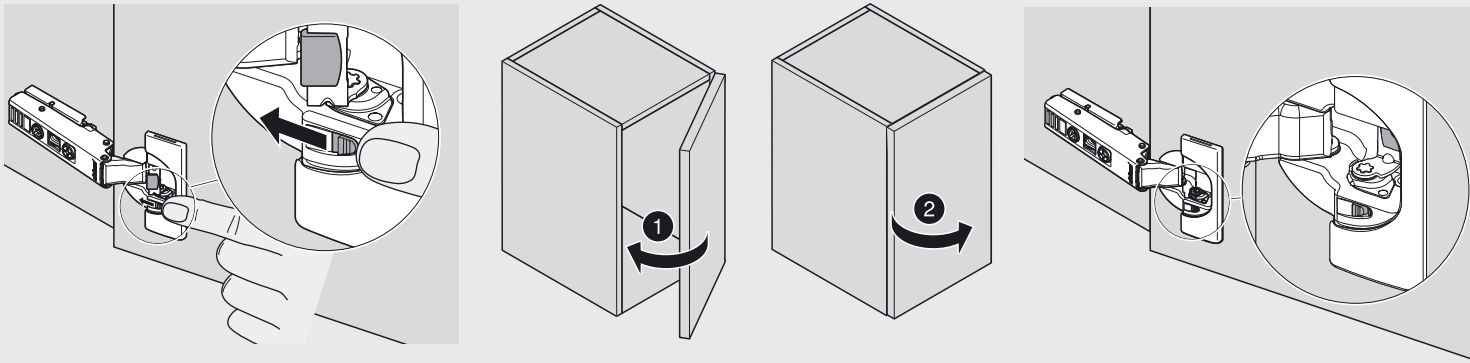

CLIP top BLUMOTION

Deaktivierung / Deactivation / Désactivation / Disattivazione / Desactivación

Deaktivierung einer BLUMOTION bei kleinen / leichten Fronten.
Deactivation of BLUMOTION for small / light fronts
Désactivation d'un BLUMOTION pour faces petites / légères
Disattivazione di un BLUMOTION con ante piccole e/o leggere
Desactivación de BLUMOTION con frentes pequeñas / levas

Aktivierung / Activation / Activation / Attivazione / Activación