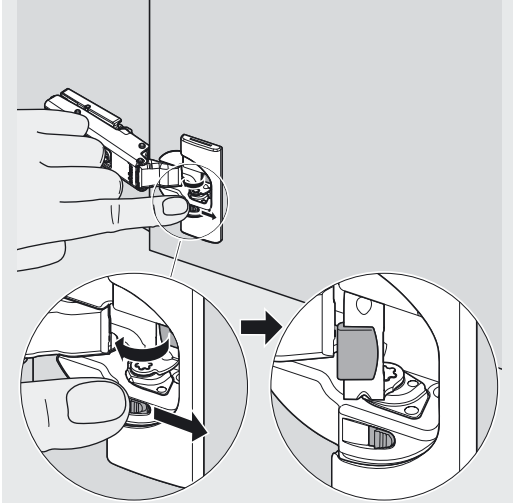

Aktivierung / Activation / Activation / Attivazione / Activación

Verstellung / Adjustment / Réglage / Regolazione / Ajuste

Julius Blum GmbH
 Beschlägefabrik
 A-6973 Höchst, Austria
 Tel.: +43 5578 705-0
 Fax: +43 5578 705-44
 E-Mail: info@blum.com
 www.blum.com