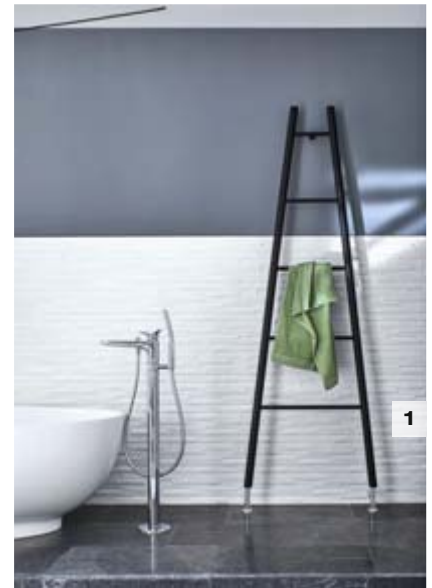

Auszeit für Körper und Seele

Das Schlafzimmer ist ein Ort, an dem man Erholung findet und neue Energie tanken kann. Besonders gut geht das, wenn der Ruhebereich eine harmonische Verbindung mit dem Bad einght.

Fotos: www.studioraum.net; Text: Claudia Schönberner

1 Der Designheizkörper „HT Spa“ von bowa Heiztechnik dient als komfortable Handtuchablage. Lieferbar in zahlreichen Farben passt er sich in jedes Ambiente harmonisch ein.

9 Der Spiegel „Toni“ von Euraspiegel punktet mit einer indirekten LED-Beleuchtung an der Unterkante. Die LED-Technik ist austauschbar.

10

10 Harmonisch fügen sich die Waschtisch-Einhandmischer der Serie „Amba“ von Kludi in das Ambiente ein. Dazu gibt es die passenden Wandhaken.

13 Handtücher finden im kleinen Schränkchen von Absolut Bad Platz. Mit einem Sitzkissen versehen kann man sich hier bequem niederlassen.

12

13