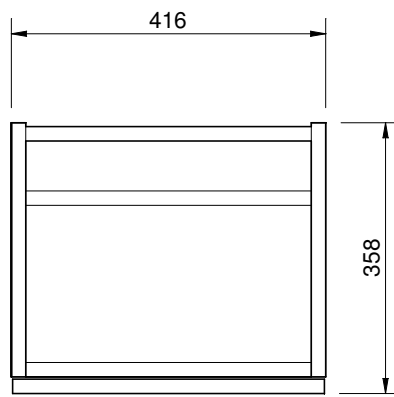

1 2 3 4 5 6

A

B

C

D

A

B

C

D

\* Dieser Abstand/ Rücksprung gilt bis zu einer Korpshöhe von 520mm.

Alle Bemaßungen sind in Millimeter angegeben. Die Maße in unseren technischen Zeichnungen sind unverbindlich und unterliegen den üblichen Toleranzen. Die Verwendung der Daten erfolgt auf eigenes Risiko. Präzise Maße können nur am Produkt abgenommen werden. Alle Daten unterliegen dem Urheberrecht und dürfen nur mit Genehmigung an Dritte weitergereicht werden.

<b>ABSOLUT</b>  <b>BAD &amp; DESIGN</b>	Beschreibung.: <b>WTS-BAL360-1T</b> <b>Unterschrank für Waschtisch BALLENA 36</b>		
	Datum: <b>27.10.17</b>	Zeichner: <b>TG</b>	Maßstab.: <b>1:10</b>

1 2 3 4 5 6