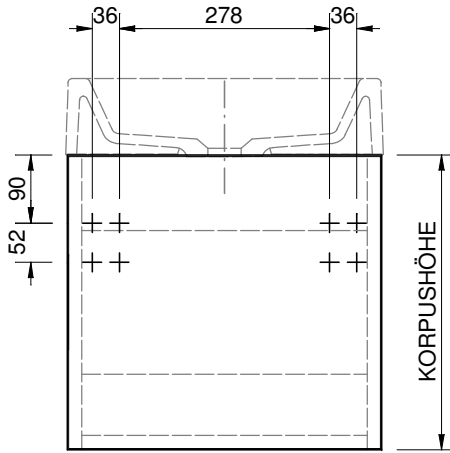

1 2 3 4 5 6

A

B

C

D

A

B

C

D

\* Dieser Abstand/ Rücksprung gilt bis zu einer Korpshöhe von 520mm.

Alle Bemaßungen sind in Millimeter angegeben. Die Maße in unseren technischen Zeichnungen sind unverbindlich und unterliegen den üblichen Toleranzen. Die Verwendung der Daten erfolgt auf eigenes Risiko. Präzise Maße können nur am Produkt abgenommen werden. Alle Daten unterliegen dem Urheberrecht und dürfen nur mit Genehmigung an Dritte weitergereicht werden.

<b>ABSOLUT</b>  <b>BAD &amp; DESIGN</b>	Beschreibung.: <b>WTS-BAL360-1T</b> <b>Unterschrank für Waschtisch BALLENA 36</b>		
	Datum: <b>27.10.17</b>	Zeichner: <b>TG</b>	Maßstab.: <b>1:10</b>

1 2 3 4 5 6