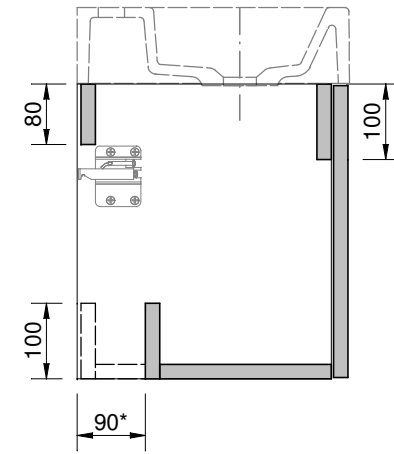

1 2 3 4 5 6

A

B

C

D

A

B

C

D

\* Dieser Abstand/ Rücksprung gilt bis zu einer Korpshöhe von 520mm.

Alle Bemaßungen sind in Millimeter angegeben. Die Maße in unseren technischen Zeichnungen sind unverbindlich und unterliegen den üblichen Toleranzen. Die Verwendung der Daten erfolgt auf eigenes Risiko. Präzise Maße können nur am Produkt abgenommen werden. Alle Daten unterliegen dem Urheberrecht und dürfen nur mit Genehmigung an Dritte weitergereicht werden.

<b>ABSOLUT</b>  <b>BAD &amp; DESIGN</b>	Beschreibung.: <b>WTS-BAL360-1T</b> <b>Unterschrank für Waschtisch BALLENA 36</b>		
	Datum: <b>27.10.17</b>	Zeichner: <b>TG</b>	Maßstab.: <b>1:10</b>

1 2 3 4 5 6