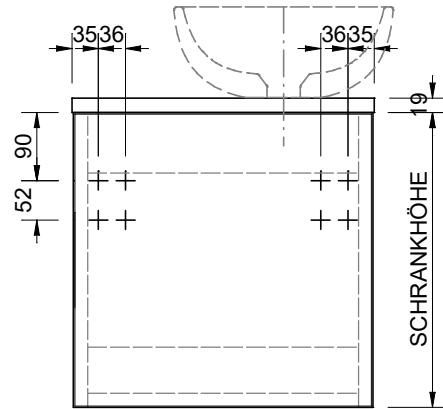

Beckenposition LINKS\*

Beckenposition RECHTS\*

\* Die Lochbohrungen für Armatur und Waschbecken sind OPTIONAL.  
Sollten Sie eine oder beiden Optionen gewählt haben,  
kann die Armatur-/Beckenposition (LINKS oder RECHTS)  
durch Wenden/Drehen der Platte vor Ort bestimmt werden.

Alle Bemaßungen sind in Millimeter angegeben. Die Maße in unseren technischen Zeichnungen sind unverbindlich und unterliegen den üblichen Toleranzen. Die Verwendung der Daten erfolgt auf eigenes Risiko. Präzise Maße können nur am Produkt abgenommen werden. Alle Daten unterliegen dem Urheberrecht und dürfen nur mit Genehmigung an Dritte weitergereicht werden.

Beschreibung.:  
**WTS-COV290-1T**  
**Unterschrank für Waschtisch COVA 29**

Datum:	Zeichner:	Maßstab.:
04.04.19	TG	1:10