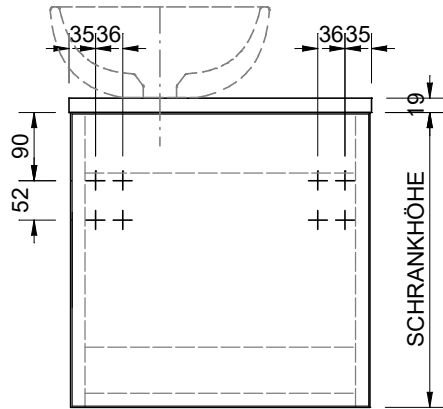

Beckenposition LINKS\*

Beckenposition RECHTS\*

\* Die Lochbohrungen für Armatur und Waschbecken sind OPTIONAL.  
Sollten Sie eine oder beiden Optionen gewählt haben,  
kann die Armatur-/Beckenposition (LINKS oder RECHTS)  
durch Wenden/Drehen der Platte vor Ort bestimmt werden.

Alle Bemaßungen sind in Millimeter angegeben. Die Maße in unseren technischen Zeichnungen sind unverbindlich und unterliegen den üblichen Toleranzen. Die Verwendung der Daten erfolgt auf eigenes Risiko. Präzise Maße können nur am Produkt abgenommen werden. Alle Daten unterliegen dem Urheberrecht und dürfen nur mit Genehmigung an Dritte weitergereicht werden.

Beschreibung.:  
**WTS-COV290-1T**  
**Unterschrank für Waschtisch COVA 29**

Datum:	Zeichner:	Maßstab.:
04.04.19	TG	1:10