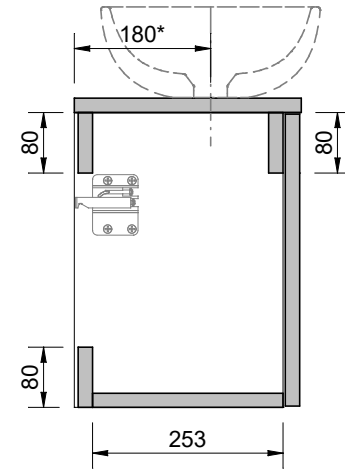

Beckenposition LINKS\*

Beckenposition RECHTS\*

\* Die Lochbohrungen für Armatur und Waschbecken sind OPTIONAL.  
Sollten Sie eine oder beiden Optionen gewählt haben,  
kann die Armatur-/Beckenposition (LINKS oder RECHTS)  
durch Wenden/Drehen der Platte vor Ort bestimmt werden.

Alle Bemaßungen sind in Millimeter angegeben. Die Maße in unseren technischen Zeichnungen sind unverbindlich und unterliegen den üblichen Toleranzen. Die Verwendung der Daten erfolgt auf eigenes Risiko. Präzise Maße können nur am Produkt abgenommen werden. Alle Daten unterliegen dem Urheberrecht und dürfen nur mit Genehmigung an Dritte weitergereicht werden.

Beschreibung.:  
**WTS-COV290-1T**  
**Unterschrank für Waschtisch COVA 29**

Datum:	Zeichner:	Maßstab.:
04.04.19	TG	1:10