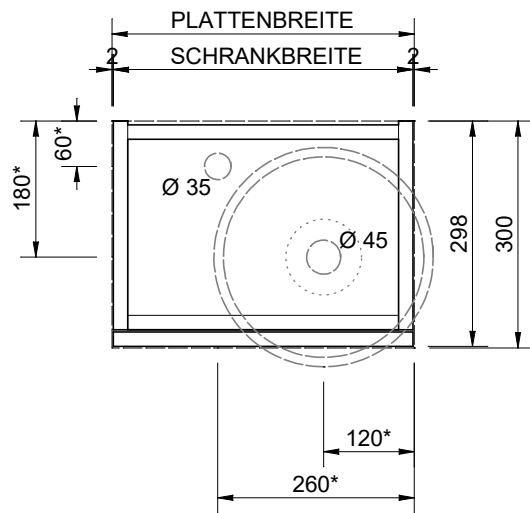

Beckenposition LINKS\*

Beckenposition RECHTS\*

\* Die Lochbohrungen für Armatur und Waschbecken sind OPTIONAL.  
Sollten Sie eine oder beiden Optionen gewählt haben,  
kann die Armatur-/Beckenposition (LINKS oder RECHTS)  
durch Wenden/Drehen der Platte vor Ort bestimmt werden.

Alle Bemaßungen sind in Millimeter angegeben. Die Maße in unseren technischen Zeichnungen sind unverbindlich und unterliegen den üblichen Toleranzen. Die Verwendung der Daten erfolgt auf eigenes Risiko. Präzise Maße können nur am Produkt abgenommen werden. Alle Daten unterliegen dem Urheberrecht und dürfen nur mit Genehmigung an Dritte weitergereicht werden.

Beschreibung.:  
**WTS-COV290-1T**  
**Unterschrank für Waschtisch COVA 29**

Datum:	Zeichner:	Maßstab.:
04.04.19	TG	1:10