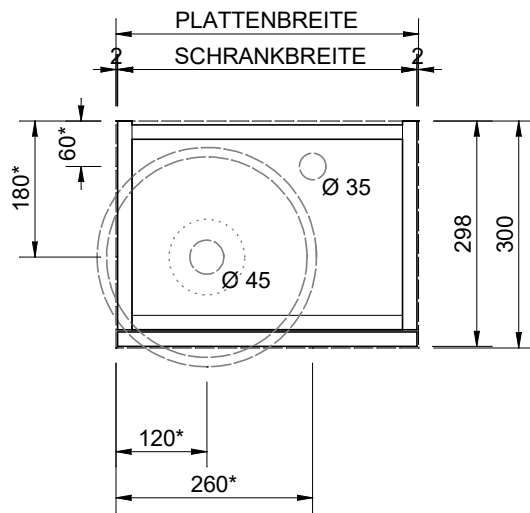

Beckenposition LINKS\*

Beckenposition RECHTS\*

\* Die Lochbohrungen für Armatur und Waschbecken sind OPTIONAL.  
Sollten Sie eine oder beiden Optionen gewählt haben,  
kann die Armatur-/Beckenposition (LINKS oder RECHTS)  
durch Wenden/Drehen der Platte vor Ort bestimmt werden.

Alle Bemaßungen sind in Millimeter angegeben. Die Maße in unseren technischen Zeichnungen sind unverbindlich und unterliegen den üblichen Toleranzen. Die Verwendung der Daten erfolgt auf eigenes Risiko. Präzise Maße können nur am Produkt abgenommen werden. Alle Daten unterliegen dem Urheberrecht und dürfen nur mit Genehmigung an Dritte weitergereicht werden.

Beschreibung.:  
**WTS-COV290-1T**  
**Unterschrank für Waschtisch COVA 29**

Datum:	Zeichner:	Maßstab.:
04.04.19	TG	1:10