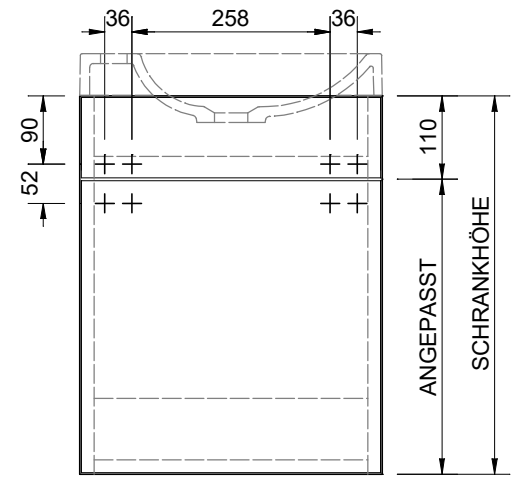

Hahnloch links oder rechts montierbar

A
B
C
D

A
B
C
D

Alle Bemaßungen sind in Millimeter angegeben. Die Maße in unseren technischen Zeichnungen sind unverbindlich und unterliegen den üblichen Toleranzen. Die Verwendung der Daten erfolgt auf eigenes Risiko. Präzise Maße können nur am Produkt abgenommen werden. Alle Daten unterliegen dem Urheberrecht und dürfen nur mit Genehmigung an Dritte weitergereicht werden.

	Beschreibung: WTS-PIC400-1B1T Unterschrank für Waschtisch PICO 40		
	Datum: 16.04.18	Zeichner: TG	Maßstab.: 1:10