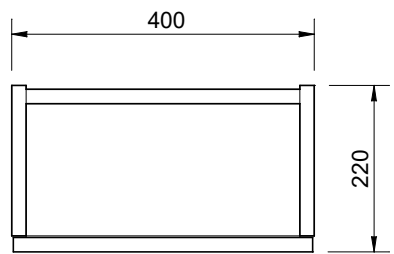

Hahnloch links oder rechts montierbar

A
B
C
D

A
B
C
D

Alle Bemaßungen sind in Millimeter angegeben. Die Maße in unseren technischen Zeichnungen sind unverbindlich und unterliegen den üblichen Toleranzen. Die Verwendung der Daten erfolgt auf eigenes Risiko. Präzise Maße können nur am Produkt abgenommen werden. Alle Daten unterliegen dem Urheberrecht und dürfen nur mit Genehmigung an Dritte weitergereicht werden.

	Beschreibung: WTS-PIC400-1B1T Unterschrank für Waschtisch PICO 40		
	Datum: 16.04.18	Zeichner: TG	Maßstab.: 1:10