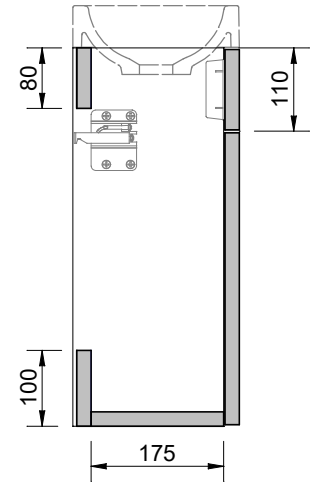

Hahnloch links oder rechts montierbar

A
B
C
D

A
B
C
D

Alle Bemaßungen sind in Millimeter angegeben. Die Maße in unseren technischen Zeichnungen sind unverbindlich und unterliegen den üblichen Toleranzen. Die Verwendung der Daten erfolgt auf eigenes Risiko. Präzise Maße können nur am Produkt abgenommen werden. Alle Daten unterliegen dem Urheberrecht und dürfen nur mit Genehmigung an Dritte weitergereicht werden.

	Beschreibung: WTS-PIC400-1B1T Unterschrank für Waschtisch PICO 40		
	Datum: 16.04.18	Zeichner: TG	Maßstab.: 1:10